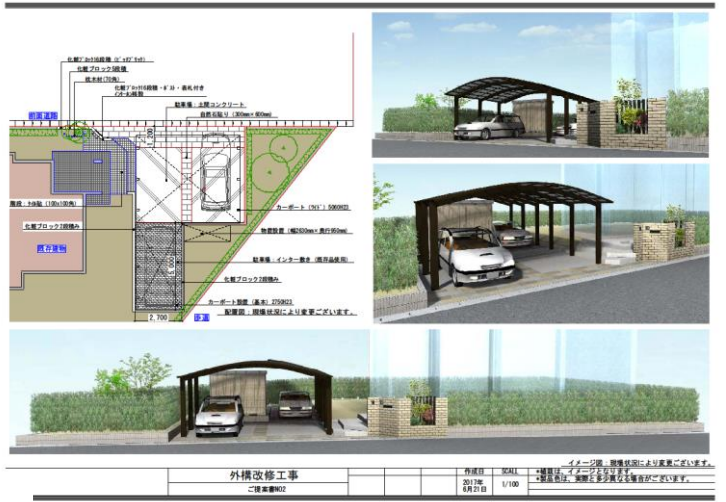

3:お客様好みの外構プラン作成します!!!

ご来店いただきますと、画面で確認できます。

コナカ プラン作成例

コナカ プラン作成例

4:ニコニコWキャンペーン開催中!!!!

ご相談でQUOカードが必ずもらえる

I. ご相談キャンペーン

キャンペーン期間中に、庭すまいるショップ専用のホームページのお問い合わせフォームからご相談された方、
**もれなく先着1000名様に
QUOカード500円分を進呈!**

さらに!
アンケートに答えると
QUOカード500円分を進呈!

キャンペーン期間
2017年11月1日(水)~
2018年4月30日(月)
※応募は1世帯1回限りさせていただきます。

A:カーポート屋根ご提案 *近隣への心使い、逆勾配お勧めします。

三協7x6
ニューマイッシュ逆勾配
5126 高さ 2200
奥行 5071x 間口 2677
ボリ屋根 7x6色
¥190,000(完成価格)

II. ご購入キャンペーン

キャンペーン期間中に、庭すまいるショップ加盟店から三協アルミカーポート・ガーデンテラス・デッキなどのエクステリア商品を20万円以上(メーカー希望小売価格)ご購入された方の中から、
**抽選で毎月25名様(合計125名様)に
カタログギフトを進呈!**

キャンペーン期間
2017年12月1日(金)~
2018年4月30日(月)
※応募は1物件1回限りさせていただきます。

B:ウッドデッキご提案 *ワラック上のデッキお勧めします。

三協7x6
ウッドデッキ:ラステラ
床張り出し納まり
間口 3660x 出幅 2807
x高さ 500
マイッシュフェンス付き
¥589,000(完成価格)

*ニコニコWキャンペーンは
三協アルミ・エクステリア取扱店庭すまいるショップが行うキャンペーンです。コナカも取扱店。
是非、ご利用7!!!!

5:完成迄の流れ!!!!

ここまでは、**無料**
(見積・ご提案書
作成1回共)

ステップ8
工事完了後、アフターケア