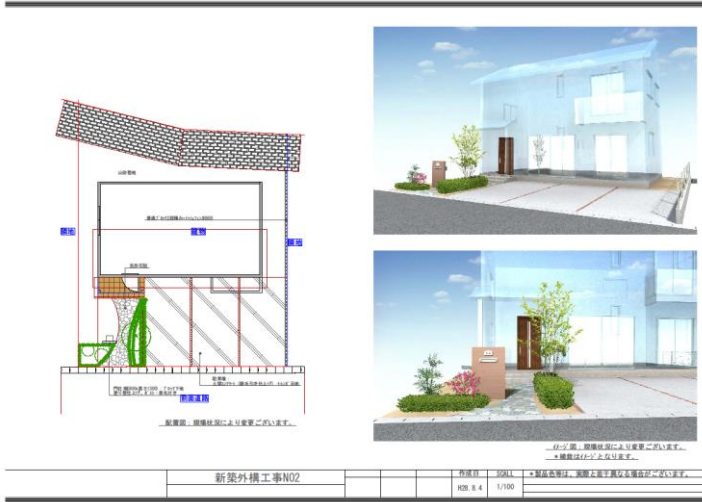

3:お客様好みの外構プラン作成します!!!

ご来店いただきますと、画面で確認できます。

コナカ プラン作成例

コナカ プラン作成例

4:ニコニコWキャンペーン開催中!!!!

ご相談でQUOカードが必ずもらえる

I. ご相談キャンペーン

キャンペーン期間中に、庭すまいるショップ専用のホームページのお問い合わせフォームからご相談された方、
**もれなく先着1000名様に
QUOカード500円分を進呈!**

さらに!
アンケートに答えると
QUOカード500円分を進呈!

キャンペーン期間
2017年11月1日(水)~
2018年4月30日(月)
※応募は1世帯1回限りさせていただきます。

A:カーポート屋根ご提案 *近隣への心使い、逆勾配お勧めします。

三協7x6
ニューマイッシュ逆勾配
5126 高さ 2200
奥行 5071x 間口 2677
ボリ屋根 7x6色
¥190,000(完成価格)

II. ご購入キャンペーン

三協7x6
ウッドデッキ:ラステラ
床張り出し納まり
間口 3660x 出幅 2807
x高さ 500
マイッシュフェンス付き
¥589,000(完成価格)

*ニコニコWキャンペーンは
三協アルミ・エクステリア取扱店庭すまいるショップが行うキャンペーンです。コナカも取扱店。
是非、ご利用7!!!!

5:完成迄の流れ!!!!

ここまでは、**無料**
(見積・ご提案書
作成1回共)

ステップ8
工事完了後、アフターケア