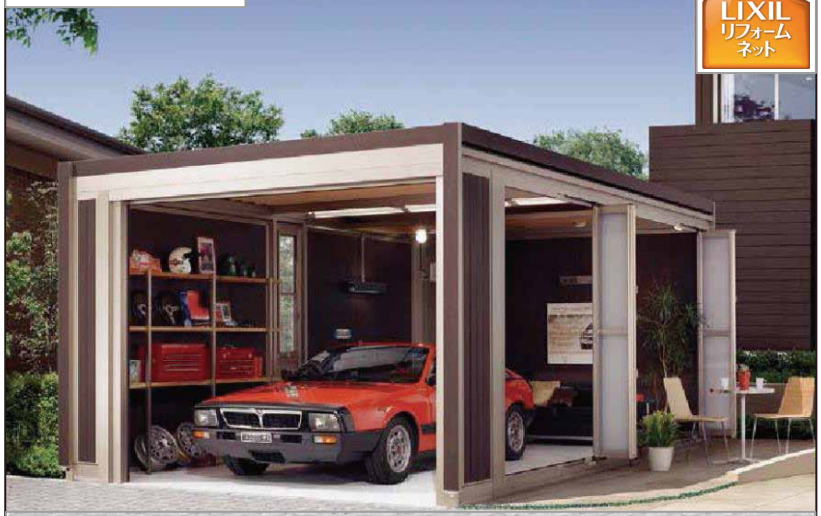

【コナカおすすめ②】お庭の楽しみ方が広がります♪光と風の心地よさを・

スマーレ

UC/TP/サイズ1290/H=2440 サイドクローズタイプ(腰パネル)/土間仕様  
 ¥1,571,100(屋根パネル・前面パネル・ルーバー引戸:熱線吸収防汚ポリカーボネート)  
 ●上記表示価格には、オプションは含んでおりません。

【三協アルミ:スマーレ】サイドクローズタイプ

腰パネル仕様

間口2間(3636)×出幅9尺(2735)  
 ×高さ2852.5(開口高さ2440)

【コナカおすすめ③】大切な愛車にガレージという選択も! 外構もワンランクアップ♪

【LIXIL:スタイルコート】

38-60タイプ

(幅3285×長さ6048×高さ)

耐積雪50cmタイプ

- ・屋根材:スチールガルバリウム鋼板(ペフ付き)
- ・本体色:アルミ色+木調色

定価 ¥2,725,910(税込)

本体+取付費込みで...完成価格

→ **¥2,460,000(税込)**

\*床工事は別途・本体のみとなります。 \*完成価格は、全て当社での今までの  
 工事での平均工事費となります。そのため、現場状況などにより価格は異なります。

スタイルコート

38-60タイプ シャイングレー+柿渋 右勝手 上げ下げ窓・棚・ペフ付き屋根材・換気扇組み合わせ例

【コナカおすすめ④】表札・ポストなどの取り扱いも多数ございます。

新しい季節にリフォームしてみたいはいかがですか?  
 お気軽にお問い合わせくださいね♪