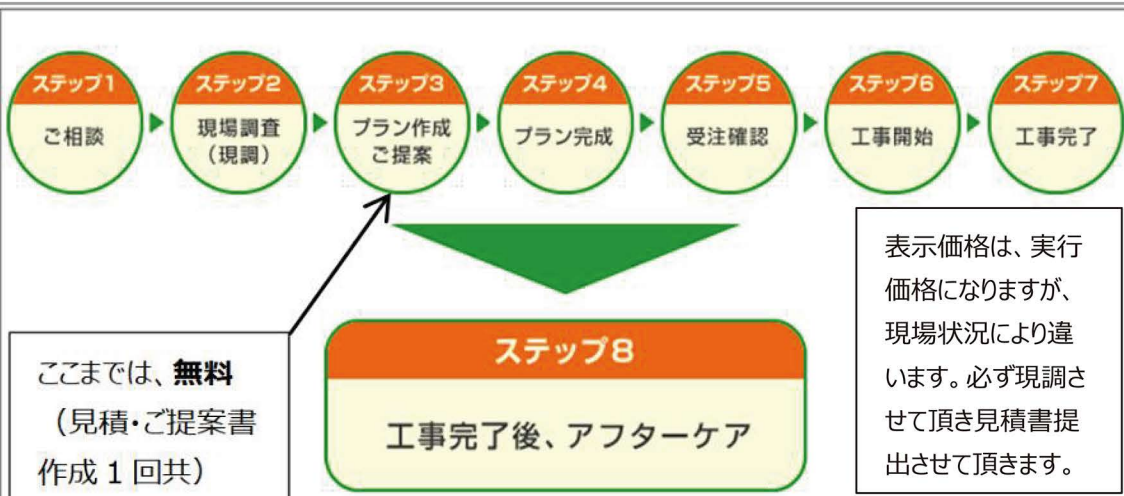

【ご提案Cプランイメージ：工事金額27万円】

駐車場1台分拡張
でお手頃プラン！
お子様の成長に伴
い必要になった・
等、お勧めです♪

【配置図イメージ】

*こちらはAプランの配置図となります。

《完成までの流れ》

*解体工事、掘削・下地工事等含まれます。*表示価格は、実行価格になりますが、現場状況により異なります。*必ず現調させて頂き見積書提出させていただきます。