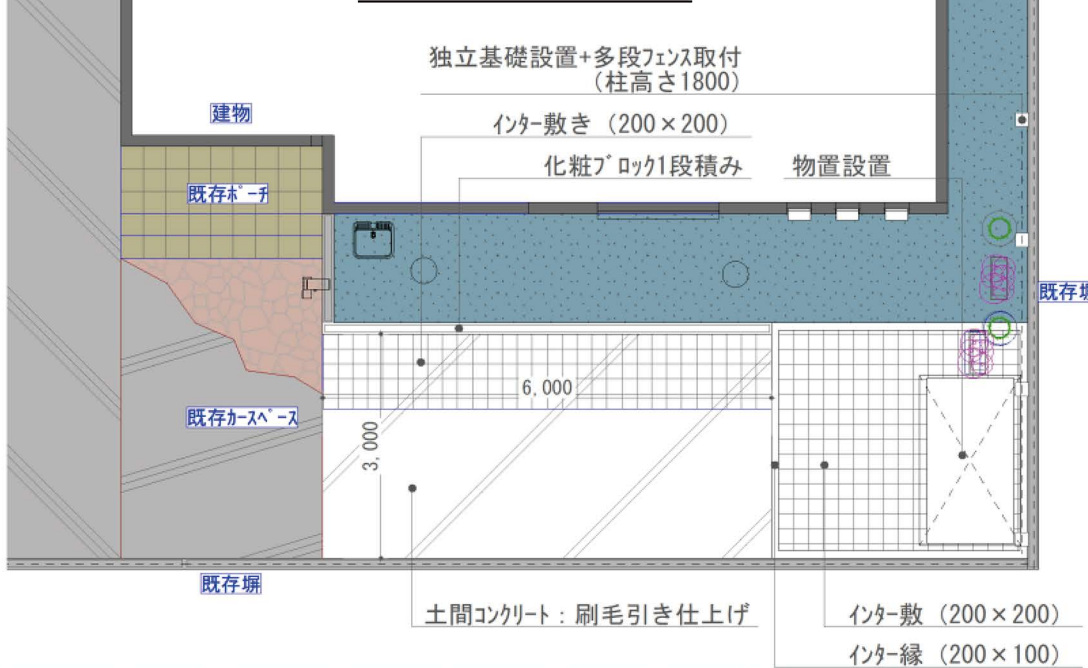

ご希望伺い、プラン作成・ご提案させていただきます！

【現状】から【プランA・B・C】と
駐車場拡張工事の仕上がりも様々！
お気軽にお問い合わせください♪

【現状】

【ご提案Aプランイメージ：工事金額126万円】

駐車場の色付け、
多段フェンス・
物置の設置まで！
彩+機能性を
求めたプラン♪

【ご提案Bプランイメージ：工事金額50万円】

駐車場2台分拡張
で、使い勝手が広
がるプラン！
目地部分はポイン
トで色付けを♪

【ご提案Cプランイメージ：工事金額27万円】

駐車場1台分拡張
でお手頃プラン！
お子様の成長に伴
い必要になった・
等、お勧めです♪

【配置図イメージ】

*こちらはAプランの配置図となります。

《完成までの流れ》

*解体工事、掘削・下地工事等含まれます。*表示価格は、実行価格になりますが、現場状況により異なります。*必ず現調させて頂き見積書提出させていただきます。